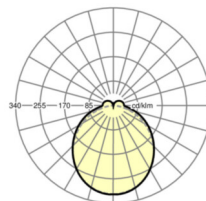

palcem wyszukiwania są wymienne, mogą być modernizowane i dzięki adaptacji do przyszłych wymagań przedłużają okres eksploatacji całej instalacji.

CHARAKTERYSTYKA

Numer katalogowy	18670204100
Numer EAN	4020863351237
Numer taryfy celnej	94051190
Znak jakości	IP 64, Klasa ochronności I, ENEC10 VDE, F, D, HACCP DIN10500/Żywność/IFS-przydatność do zastosowania/BRC, Indoor, CE
Klasa odporności IK	IK03 (-20°C bis 40°C)
Temperatura otoczenia	ta -20°C do 40°C
Okres gwarancji	5 lata
Możliwość dofinansowania ze środków państwowych	BEG – dofinansowanie do domów energooszczędnych (ważne tylko dla Niemiec)

ELEKTROTECHNIKA

Zasilacz	Elektroniczny sterownik (1 szt.)
Moc systemowa	37W
Napięcie sieciowe	230V/50Hz
Klasa efektywności energetycznej/Źródło światła	D

TECHNIKA ŚWIETLNA

Wypożyczenie	LED, współczynnik oddawania barw/kolor światła CRI ≥ 80 / 4000K
Tolerancja koloru (MacAdam)	3SDCM
Nominalny strumień świetlny	5682lm
Trwałość LED	50000h L80/B10 (Tq 40°C)
Wydajność oprawy	152lm/W
Kąt rozsyłu światła	115° (C0) / 110° (C90)
UGR pop./pod.	25.5 / 24.9

MECHANIKA

Kolor obudowy	biały beskidzki RAL 9016
Wymiary (DxSzxW/ŚrxW)	1531mm x 55mm x 37mm
Masa (netto)	1.9kg
Rodzaj montażu	Montaż systemu szyn nośnych

DEEP-LINK

<https://www.regiolux.de/pl/article/18670204100>

Odnosińnik	LED 6000lm 840
ηLB	100 %
Φ ↓/↑	90 % / 10 %
UGR pop./pod.	25.5 / 24.9