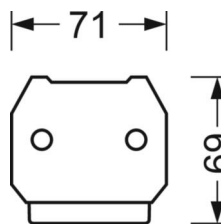

## MECHANIKA

Kolor obudowy	biały beskidzki RAL 9016
Wymiary (DxSzxW/ŚrxW)	1531mm x 55mm x 37mm
Masa (netto)	1.9kg
Rodzaj montażu	Montaż systemu szyn nośnych

## Wymiary

L	1531 mm	Długość
B	55 mm	Szerokość
H	37 mm	Wysokość