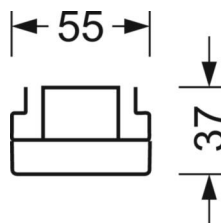

## MECHANIKA

Kolor obudowy	biały beskidzki RAL 9016
Wymiary (DxSzxW/ŚrxW)	1531mm x 55mm x 37mm
Masa (netto)	1.9kg
Rodzaj montażu	Montaż systemu szyn nośnych

## Wymiary

L	1531 mm	Długość
B	55 mm	Szerokość
H	37 mm	Wysokość